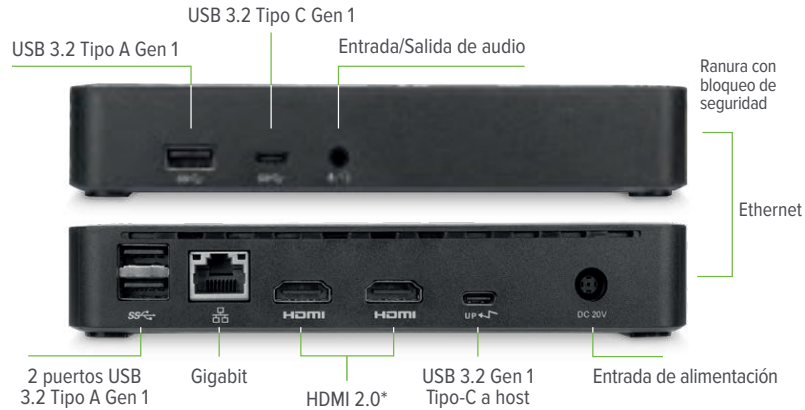

Puertos:

- 1x HDMI
- 1x VGA
- 1x USB-C 3.2 Gen 1 puerto
- 2x USB-A 3.2 Gen 1 puertos (1 carga rápida)
- Ethernet

BASES PARA CONFIGURACIONES MULTIPANTALLA

Configuración con 3 pantallas

Portátil + 2 Monitores Externos

Compatible con portátiles con puerto **USB-C**

2 pantallas

USB Tipo-A
2 puertos

USB Tipo-C
1 puerto

Opcional:
Adaptador de corriente
USB-C

Tecnología
Pass-Through
80W

Docking Station USB4 de Video Dual 4K con paso de suministro de energía de 85W

Docking Station Universal USB-C DV4K con suministro de energía de 65W

● DOCK310USZ - HDMI DOCK315USZ - DisplayPort

x2 pantallas
 USB Tipo-A x3 puertos
 USB Tipo-C x1 puerto
 Suministrado Adaptador de Corriente de potencia garantizados 65W

Compatible con portátiles con puertos USB-A and USB-C

*La imagen trasera mostrada es de la DOCK310. La DOCK315 incluirá 2 puertos DisplayPort en lugar de 2 puertos HDMI.

Docking station universal USB-C DV4K con fuente de alimentación de 100 W