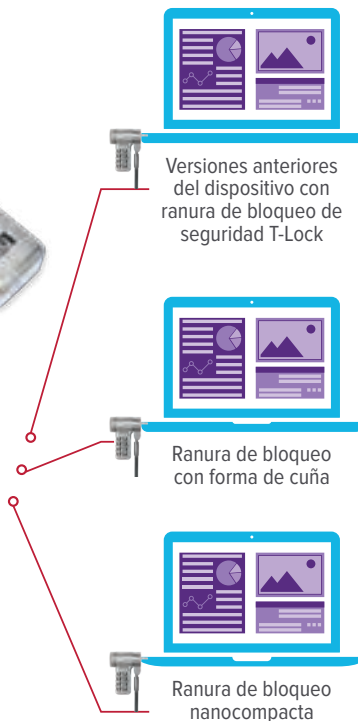

El candado universal definitivo

Presentamos la serie DEFCON® ASP9

La **serie DEFCON® ASP9** elimina la necesidad de disponer de diferentes cabezales de bloqueo. El exclusivo diseño patentado de Targus permite al usuario adaptar el candado al tamaño correcto para que se ajuste a la ranura del dispositivo con tan solo girar un dial, ofreciendo una compatibilidad verdaderamente universal.

Se conecta
con cualquier
dispositivo

Los candados de la serie ASP9 están disponibles en formato de llave y de combinación, para adaptarse a las necesidades tanto de usuarios personales, como de pymes y grandes empresas.

Diseñados para garantizar la tranquilidad

Los candados de seguridad de Targus se someten a **pruebas de destrucción** y pueden soportar fuerzas de tracción y cizallamiento de un mínimo de 90 kg y 162 kg respectivamente.

El cabezal de candado adaptativo de la serie ASP9

Este tipo de cabezal adaptable hace que solo tengas que introducir el candado en el dispositivo y girar el dial hasta que el cabezal quede perfectamente encajado, lo cual lo convierte en una verdadera solución universal.