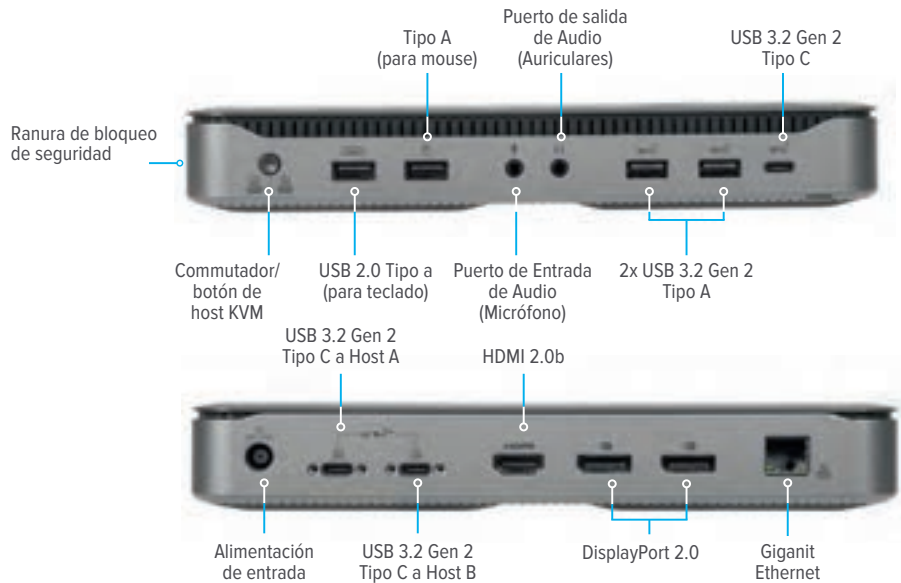

Alimentación USB-C

USB 3.0 con carga rápida (lateral)

USB 3.1 Gen1 (tipo C) | Entrada/salida de audio (lateral)

DOCK570USZ

4 Pantallas

USB Tipo-A

USB Tipo-C

Suministrado
Adaptador
de Corriente

100W
de Potencia Garantizados

Compatible con portátiles con puertos USB-A y USB-C

CONÉCTATE SIN COMPLEJIDAD

targus.com

Configuración con más de 3 Pantallas 2 Portátiles + Múltiples Pantallas

Docking Station KVM de video triple híbrida de host dual USB-C con suministro de energía dual de 100 W

Controle y alimente dos portátiles mientras comparte hasta tres monitores y varios periféricos, lo que da como resultado una experiencia de escritorio optimizada con un solo teclado y mouse operando dos dispositivos.

● DOCK750USZ

- Admite pantalla 4K simple, doble o triple a través de un puerto HDMI a 30 Hz con tecnología DP Alt Mode y dos puertos DisplayPort™ a 60 Hz con tecnología DisplayLink®
- Admite conmutación KVM estándar entre PC host con control de teclado, mouse, audio y ethernet
- Admite dos PC host simultáneos con control de teclado y mouse
- Cambie entre dos dispositivos USB-C mediante el botón de hardware de la base, una tecla de acceso rápido programada o software*
- Power Delivery 3.0 hasta 100W para ambos hosts simultáneamente
- 1 puerto USB 3.2 Gen 2 tipo C (10 Gbps), 2 puertos USB 3.2 Gen 2 tipo A (10 Gbps), 2 puertos USB 2.0 tipo A y 1 puerto Gigabit Ethernet (funciona con conmutación KVM)
- 1 entrada de audio de 3,5 mm para micrófonos y 1 salida de audio de 3,5 mm para altavoces o auriculares
- La ranura de bloqueo integrada admite bloqueos de seguridad estándar para proteger el equipo
- 2 cables de host desmontables USB-C (10 Gbps) de 1 M (C/M a C/M) con tornillo