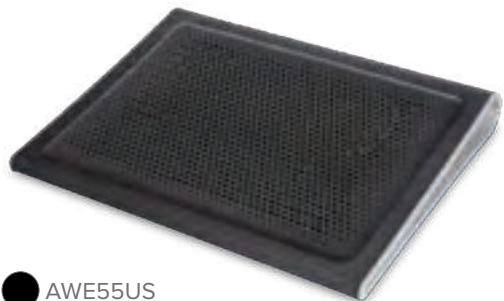

AWE90GL

Ventiladores dobles

Soporte para portátil de hasta 17" con hub de 4 puertos

AWE81US

Ventiladores dobles

Soporte disipador con doble ventilador compatible con portátiles de hasta 17"

AWE55US

Ventiladores dobles