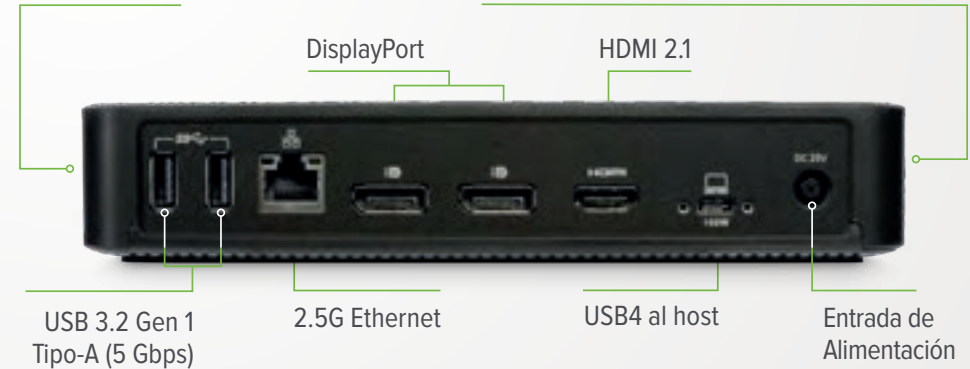

USB tipo A
4 puertos

USB tipo C
1 puerto

Suministrado
de corriente

85 W
de potencia
garantizados

Alimentación
USB-C

Compatible con portátiles con puertos USB-A y USB-C

Aumento en Eficiencia
35%
Aumento en Eficiencia

Docking compatible con USB4 Y TB4

Alimenta, conecta y soporta hasta 3 monitores DisplayPort

Docking Station de video triple USB4 con 100 W de potencia

4K
ULTRA HD

100W

Suministro de energía USB-C

USB Tipo-C

USB Tipo-A

DOCK460USZ

Ranura de bloqueo (lateral)

USB 3.2 Gen 2 Tipo-C (10 Gbps) |
2x USB 3.2 Gen 2 Tipo-A | Audio In/Out (frontal)

CONÉCTATE SIN COMPLEJIDAD

targus.com

Configuración con más de 3 Pantallas Portátil + Multiples Pantallas

Docking Station USB-C cuádruple 4K híbrida/universal con entrega de energía de 100W

Docking Station USB-C universal cuádruple 4K (QV4K) con potencia de 100 W

100 W

USB tipo C

USB tipo A

Thunderbolt™ 3

4K ULTRA HD