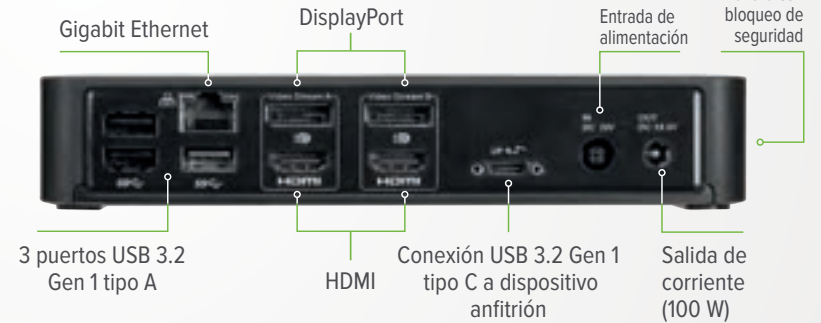

● DOCK182USZ
DOCK192USZ

(Kit de alimentación heredado incluido)

CONÉCTATE SIN COMPLEJIDAD

targus.com