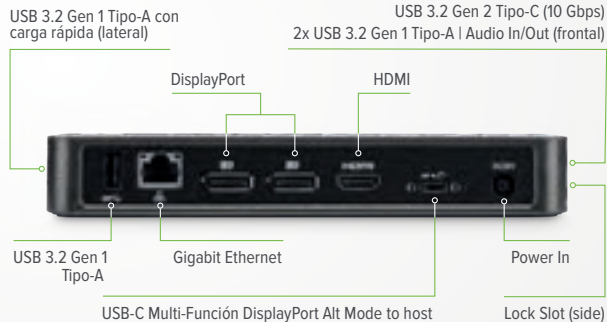

3 YEAR
Limited Warranty

Configuración con más de 3 Pantallas Modo alternativo DP compatible con TB4

Alimente, conecte y admita hasta 3 monitores DisplayPort™ Y HDMI

Docking Station de video dual con modo alternativo DisplayPort™ multifunción USB-C y 85 W de potencia.

USB Tipo-C

USB Tipo-A

4K
ULTRA HD

85W

Suministro de energía USB-C

5 YEAR
Limited Warranty

DOCK430USZ