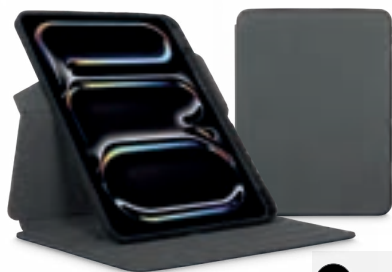

Estuche con teclado Bluetooth® VersaVu®

Para iPad® Air de 11" (M2), iPad® Pro de 11", iPad® Air de 10,9" y iPad® de 10,9" (10 generación)

- Rendimiento similar al de una computadora portátil con teclado QWERTY Bluetooth® 5.0
- Trackpad multitáctil + teclas multimedia
- Soporte integrado para múltiples ángulos de visualización
- Teclas retroiluminadas ajustables
- Soporte para lápiz óptico integrado que permite cargar el Apple Pencil® (Apple vende el Apple Pencil® por separado)
- Cierre magnético seguro
- Cable de alimentación USB-A a USB-C incluido

● THZ967US

Estuche antimicrobiano estándar SafePort®

● THD915GL

Estuches para iPad® Pro de 11" (M4)

Saca el máximo partido a tu iPad Pro de 11" (M4)

Estuche giratorio Versavu 360°

● THZ986GL

Estuche giratorio Click-In

● THZ987GL

Estuche Versavu
con teclado bluetooth

● THZ988US

Estuche para iPad® Pro de 13" (M4)

Saca el máximo partido a tu iPad Pro de 13" (M4)

Estuche rotativo Versavu 360°

● THZ983GL

Estuche rotativo Versavu con teclado bluetooth