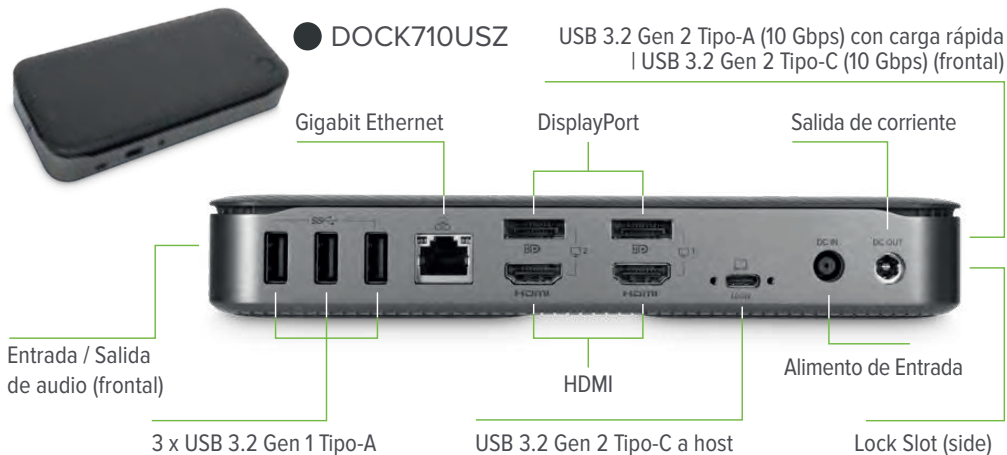

Puertos:

- 1x HDMI
- 1x VGA
- 1x USB-C 3.2 Gen 1 puerto
- 2x USB-A 3.2 Gen 1 puertos (1 carga rápida)
- Ethernet

BASES PARA CONFIGURACIONES MULTIPANTALLA

Configuración con 3 pantallas

Portátil + 2 Monitores Externos

Docking compatible con USB4 Y TB4

Alimenta, conecta y soporta hasta 3 monitores DisplayPort

Docking Station de video triple USB4 con 100 W de potencia

4K
ULTRA HD

100W

Suministro de energía USB-C

USB Tipo-C

USB Tipo-A

DOCK460USZ

Ranura de bloqueo (lateral)

USB 3.2 Gen 2 Tipo-C (10 Gbps) |
2x USB 3.2 Gen 2 Tipo-A | Audio In/Out (frontal)

CONÉCTATE SIN COMPLEJIDAD

targus.com

Configuración con más de 3 Pantallas Portátil + Multiples Pantallas

Docking Station USB-C cuádruple 4K híbrida/universal con entrega de energía de 100W

Docking Station USB-C universal cuádruple 4K (QV4K) con potencia de 100 W

100 W

USB tipo C

USB tipo A

Thunderbolt™ 3

4K ULTRA HD