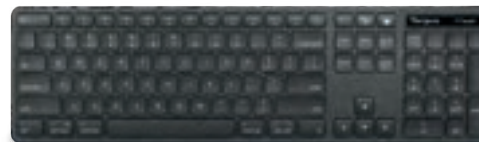

● AKB30ES

Recomendado con AMU81USZ para estación de trabajo

Teclado inalámbrico EcoSmart® de tamaño completo

Compatibilidad Universal