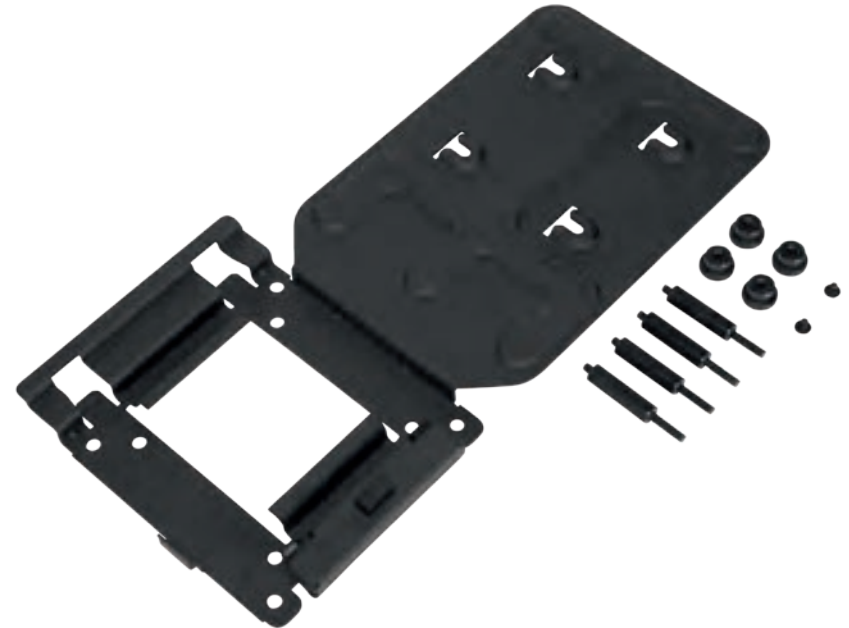

- Plegable, ultracompacto de tan solo 10,06 x 2,44 x 0,81 pulgadas. Robusto, construido con aluminio, compatible con portátiles de 10-16"
- 1 puerto USB-C compatible con fuentes de alimentación Pass-Thru de hasta 100 W.
- Amplía tu escritorio a un monitor adicional a través de HDMI (resolución máxima 4K @ 30 Hz)
- Ajusta la altura de la pantalla usando 5 niveles posiciones de 15 a 36 grados

AWU100005GL

Soporte para computadora portátil + Hub USB-C integrado

Recomendada
con
APA108USZ
APA107USZ

- Plegable, ultracompacto de tan solo 10,06 x 2,44 x 0,81 pulgadas. Robusto, construido con aluminio, compatible con portátiles de 10-16"
- 1 puerto USB-C compatible con fuentes de alimentación Pass-Thru de hasta 100 W.
- 4 puertos USB-A que admiten velocidades rápidas de transferencia de datos de 5 Gbps
- Ajusta la altura de la pantalla usando 5 niveles posiciones de 15 a 36 grados

AWU100205GL

CONÉCTATE SIN COMPLEJIDAD

targus.com

Soporte VESA para Docking Station

Crear un entorno de trabajo ordenado

Ideal para escritorios pequeños y espacios reducidos, el soporte VESA para estación de acoplamiento libera su escritorio del desorden adicional. Conecte fácilmente el soporte a su monitor compatible con VESA o brazos Ergo con los cuatro tornillos de montaje incluidos. Luego se atornillan dos tornillos de montaje adicionales en la parte inferior de su base Targus compatible, lo que le permite deslizarse sin esfuerzo sobre el soporte de montaje en posición vertical u horizontal.

- Sujetar a un monitor compatible con VESA o brazos Ergo
- Monte su docking station Targus compatible horizontal o verticalmente
- Diseñado para monitores con estándar VESA de 75 x 75 mm o 100 x 100 mm
- Compatible con Docking Targus: DOCK182, DOCK192, DOCK310, DOCK315, DOCK430, DOCK460, DOCK570, DOCK710, DOCK720.