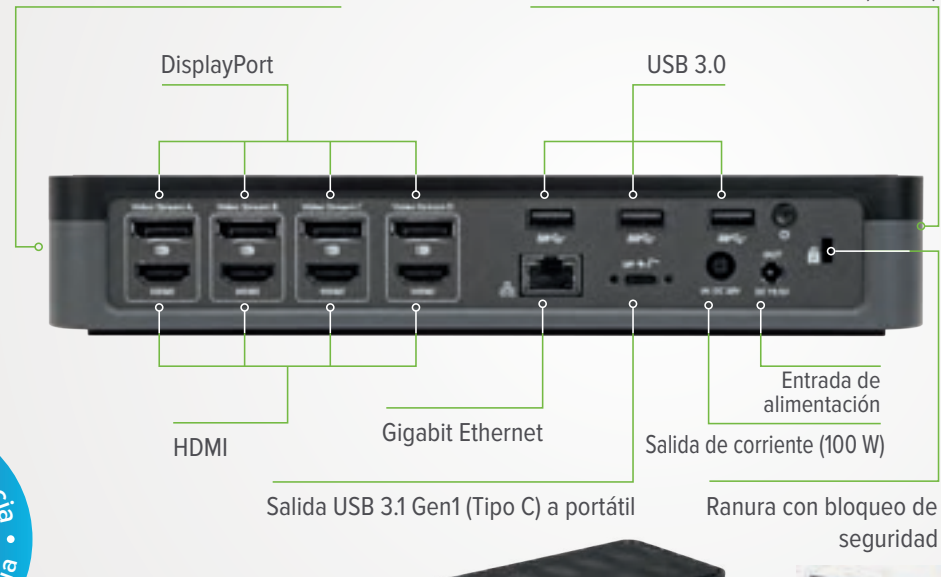

Docking compatible con USB4 Y TB4

Alimenta, conecta y soporta hasta 3 monitores DisplayPort

Docking Station de video triple USB4 con 100 W de potencia

4K
ULTRA HD

100W

Suministro de energía USB-C

USB Tipo-C

USB Tipo-A

DOCK460USZ

Ranura de bloqueo (lateral)

USB 3.2 Gen 2 Tipo-C (10 Gbps) |
2x USB 3.2 Gen 2 Tipo-A | Audio In/Out (frontal)

CONÉCTATE SIN COMPLEJIDAD

targus.com

Configuración con más de 3 Pantallas Portátil + Multiples Pantallas

Docking Station USB-C cuádruple 4K híbrida/universal con entrega de energía de 100W

Docking Station USB-C universal cuádruple 4K (QV4K) con potencia de 100 W

100 W

USB tipo C

USB tipo A

Thunderbolt™ 3

4K ULTRA HD

Alimentación USB-C

USB 3.0 con carga rápida (lateral)

USB 3.1 Gen1 (tipo C) | Entrada/salida de audio (lateral)

DOCK570USZ

4 Pantallas

USB Tipo-A

USB Tipo-C

Suministrado
Adaptador
de Corriente