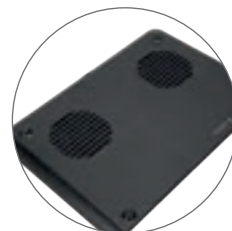

Ventiladores para ordenadores portátiles

Enfría tu computadora portátil y mantente cómoda

2 YEAR
Limited Warranty

Soporte disipador ajustable con doble ventilador compatible con portátiles de hasta 18"

Ventiladores dobles

Soporte para portátil de hasta 17" con hub de 4 puertos

Ventiladores dobles

Soporte disipador con doble ventilador compatible con portátiles de hasta 17"

Ventiladores dobles

Soporte disipador ajustable con doble ventilador compatible con portátiles de hasta 16"

AWE61US

Ventiladores dobles

Source: NPD Retail & B2B, L12M, data ending Dec 2021

CONÉCTATE SIN COMPLEJIDAD

targus.com