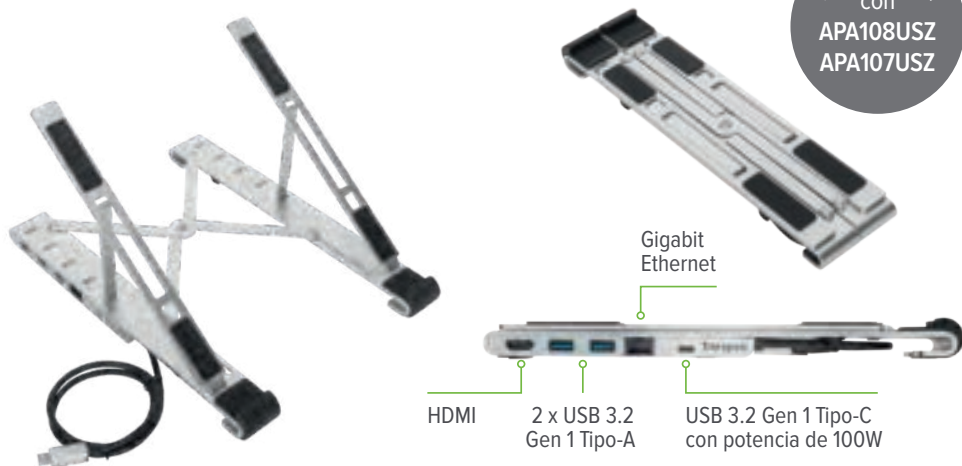

Soportes Inteligentes para Portátiles

2 YEAR
Limited Warranty

Conectividad integrada a través de soportes para portátiles que ahorran espacio

Soporte para computadora portátil + Docking Station USB-C integrada

Recomendada
con
APA108USZ
APA107USZ

- Plegable, ultracompacto de tan solo 10,06 x 2,44 x 0,81 pulgadas. Robusto, construido con aluminio, compatible con portátiles de 10-16"
- 1 puerto USB-C compatible con fuentes de alimentación Pass-Thru de hasta 100 W.
- Amplía tu escritorio a un monitor adicional a través de HDMI (resolución máxima 4K @ 30 Hz)
- Ajusta la altura de la pantalla usando 5 niveles posiciones de 15 a 36 grados

AWU100005GL