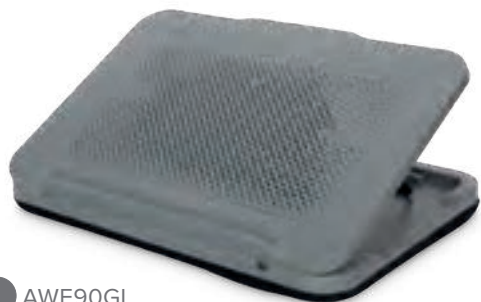

Ventiladores para ordenadores portátiles

Enfría tu computadora portátil y mantente cómoda

2 YEAR
Limited Warranty

Soporte disipador ajustable con doble ventilador compatible con portátiles de hasta 18"

AWE90GL

Ventiladores dobles

Soporte para portátil de hasta 17" con hub de 4 puertos